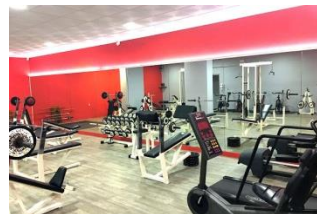

HOTEL OFICIAL: FIRST FLATOTEL INTERNATIONAL

Ubicación: C/ Ronda del Golf Oeste, 75. 29630 Benalmádena-Costa (Málaga)

El alojamiento se encuentra situado junto a la playa, al campo de golf de Torrequebrada y a unos 15 minutos del Polideportivo de Arroyo de la Miel.

Check in a partir de las 14.00 PM - Limpieza diaria incluida - Reposición de toallas sin coste a petición.

Condiciones de cancelación: Hasta 31 días antes de la llegada GRATIS. A partir de ese momento gastos del 20% hasta 8 días antes que serán del 100%. Si por motivos de restricciones de viaje por el COVID no se pudiera viajar los gastos serían 0 €.