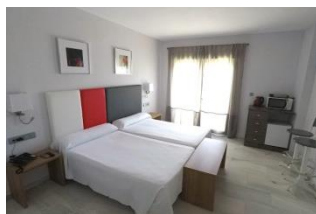

PRECIOS

OCUPACIÓN	HOTEL Y TRASLADOS HOTEL-PABELLÓN	
	MEDIA PENSIÓN	PENSIÓN COMPLETA
Habitación doble uso individual	74,00 €	79,00 €
Habitación doble con 2 camas	49,00 €	54,00 €
Apartamento triple (2 camas+sofá-cama en el salón)	49,00 €	54,00 €

OCUPACIÓN	HOTEL, TRANSFER AEROPUERTO IDA Y VUELTA Y TRASLADOS HOTEL-PABELLÓN	
	MEDIA PENSIÓN	PENSIÓN COMPLETA
Habitación doble uso individual	82,00 €	86,00 €
Habitación doble con 2 camas	57,00 €	61,00 €
Apartamento triple (2 camas+sofá-cama en el salón)	57,00 €	61,00 €

PRICES

OCCUPATION	HOTEL & TRANSPORTATION HOTEL-HALL	
	HALF BOARD	FULL BOARD
Double room for single use	74,00 €	79,00 €
Double room with twin beds	49,00 €	54,00 €
Triple apartment (2 twin beds + sofá bed in the living room)	49,00 €	54,00 €

OCCUPATION	HOTEL, ROUNDRIP AIRPORT TRANSFER & TRANSPORTATION HOTEL-PAVILION	
	HALF BOARD	FULL BOARD
Double room for single use	82,00 €	86,00 €
Double room with twin beds	57,00 €	61,00 €
Triple apartment (2 twin beds + sofá bed in the living room)	57,00 €	61,00 €