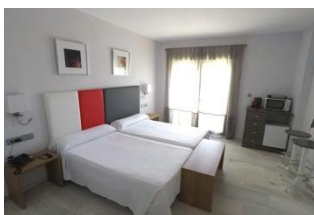

PRECIOS

OCUPACIÓN	HOTEL Y TRASLADOS HOTEL-PABELLÓN	
	MEDIA PENSIÓN	PENSIÓN COMPLETA
Habitación doble uso individual	74,00 €	79,00 €
Habitación doble con 2 camas	49,00 €	54,00 €
Apartamento triple (2 camas+sofá-cama en el salón)	49,00 €	54,00 €

OCUPACIÓN	HOTEL, TRANSFER AEROPUERTO IDA Y VUELTA Y TRASLADOS HOTEL-PABELLÓN	
	MEDIA PENSIÓN	PENSIÓN COMPLETA
Habitación doble uso individual	82,00 €	86,00 €
Habitación doble con 2 camas	57,00 €	61,00 €
Apartamento triple (2 camas+sofá-cama en el salón)	57,00 €	61,00 €

PRICES

OCCUPATION	HOTEL & TRANSPORTATION HOTEL-HALL	
	HALF BOARD	FULL BOARD
Double room for single use	74,00 €	79,00 €
Double room with twin beds	49,00 €	54,00 €
Triple apartment (2 twin beds + sofá bed in the living room)	49,00 €	54,00 €