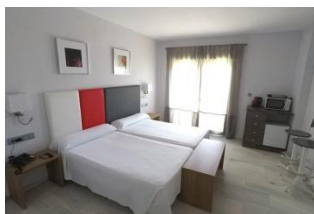

PRECIOS

OCUPACIÓN	HOTEL Y TRASLADOS HOTEL-PABELLÓN	
	MEDIA PENSIÓN	PENSIÓN COMPLETA
Habitación doble uso individual	79,00 €	85,00 €
Habitación doble con 2 camas	52,00 €	58,00 €
Apartamento triple (2 camas+sofá-cama en el salón)	50,00 €	56,00 €

OCUPACIÓN	HOTEL, TRANSFER AEROPUERTO IDA Y VUELTA Y TRASLADOS HOTEL-PABELLÓN	
	MEDIA PENSIÓN	PENSIÓN COMPLETA
Habitación doble uso individual	88,00 €	94,00 €
Habitación doble con 2 camas	61,00 €	67,00 €
Apartamento triple (2 camas+sofá-cama en el salón)	58,00 €	64,00 €

PRICES

OCCUPATION	HOTEL & TRANSPORTATION HOTEL-HALL	
	HALF BOARD	FULL BOARD
Double room for single use	79,00 €	85,00 €
Double room with twin beds	52,00 €	58,00 €
Triple apartment (2 twin beds + sofá bed in the living room)	50,00 €	56,00 €

OCCUPATION	HOTEL, ROUNDRIP AIRPORT TRANSFER & TRANSPORTATION HOTEL-PAVILION	
	HALF BOARD	FULL BOARD
Double room for single use	88,00 €	94,00 €
Double room with twin beds	61,00 €	67,00 €
Triple apartment (2 twin beds + sofá bed in the living room)	58,00 €	64,00 €